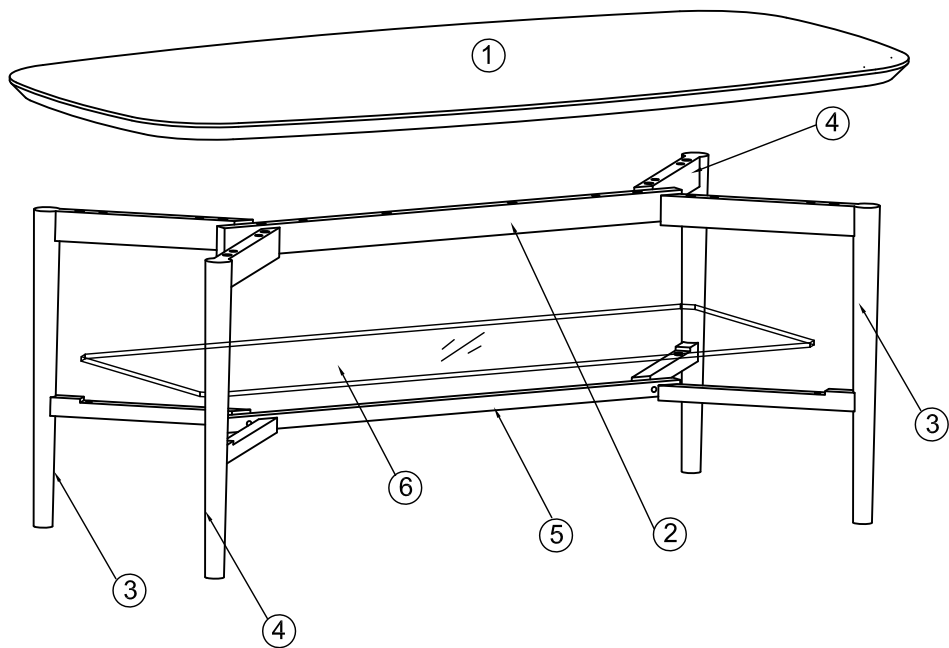

OSLO SOFABORD M.GLASHYLDE

			✓
①	1	1200x600x25	
②	1	700x40x20	
③	2	296x425x35	
④	2	296x425x35	
⑤	1	700x20x20	
⑥	1	940x340x6	

<p>A×10</p>  <p>Ø8 ×30mm</p>	<p>B×12</p>  <p>M6×50mm</p>	<p>C×12</p>  <p>Ø6mm</p>	<p>D×12</p>  <p>Ø6/13mm</p>	<p>E×1</p>  <p>4mm</p>
<p>F×4</p>  <p>Ø15×12mm</p>	<p>G×2</p>  <p>Ø6×113mm</p>	<p>H×4</p>  <p>Ø20×3mm</p>	<p>J×4</p>  <p>Ø10×1mm</p>	

1

A×10  Ø8 × 30mm	G×2  Ø6×113mm	J×4  Ø10×1mm
--	--	---

2

B×4  M6×50mm	C×4  Ø6mm	D×4  Ø6/13mm	E×1  4mm
---	--	---	---

3

4

F×4  Ø15×12mm	H×4  Ø20×3mm
--	---

5

B×8  M6×50mm	C×8  Ø6mm	D×8  Ø6/13mm	E×1  4mm
---	--	---	---

6