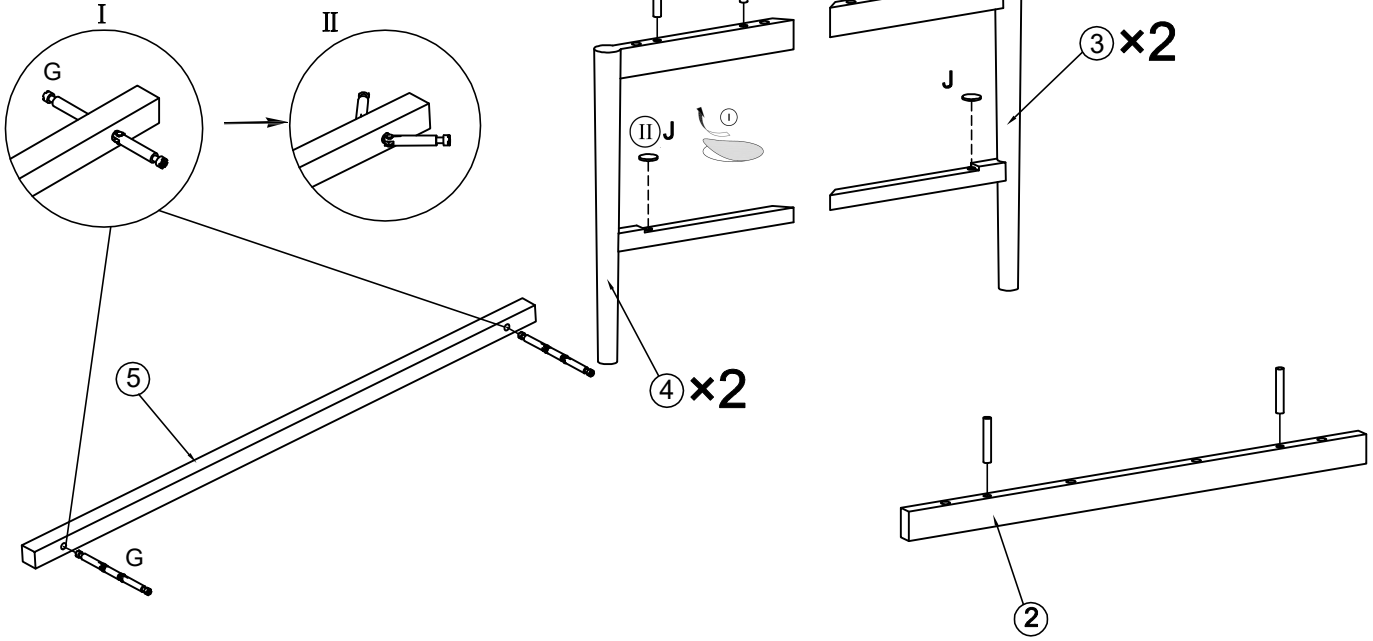

OSLO SOFABORD M.GLASHYLDE

			✓
①	1	1200x600x25	
②	1	700x40x20	
③	2	296x425x35	
④	2	296x425x35	
⑤	1	700x20x20	
⑥	1	940x340x6	

<p>A×10</p>  <p>Ø8 ×30mm</p>	<p>B×12</p>  <p>M6×50mm</p>	<p>C×12</p>  <p>Ø6mm</p>	<p>D×12</p>  <p>Ø6/13mm</p>	<p>E×1</p>  <p>4mm</p>
<p>F×4</p>  <p>Ø15×12mm</p>	<p>G×2</p>  <p>Ø6×113mm</p>	<p>H×4</p>  <p>Ø20×3mm</p>	<p>J×4</p>  <p>Ø10×1mm</p>	

1

A×10  Ø8 × 30mm	G×2  Ø6×113mm	J×4  Ø10×1mm
--	--	---

2

B×4  M6×50mm	C×4  Ø6mm	D×4  Ø6/13mm	E×1  4mm
---	--	---	---

3

4

F×4  Ø15×12mm	H×4  Ø20×3mm
--	---

5

B×8  M6×50mm	C×8  Ø6mm	D×8  Ø6/13mm	E×1  4mm
---	--	---	---

6