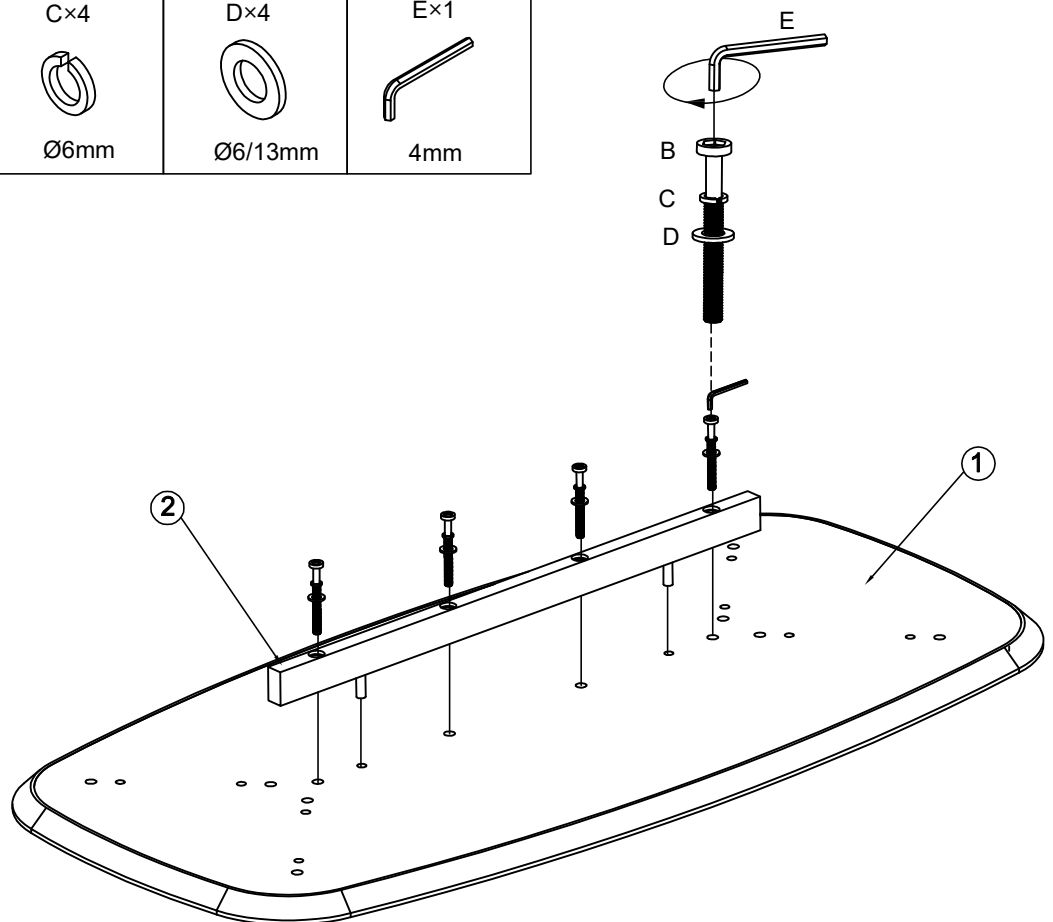

OSLO SOFABORD M.GLASHYLDE

			✓
①	1	1200x600x25	
②	1	700x40x20	
③	2	296x425x35	
④	2	296x425x35	
⑤	1	700x20x20	
⑥	1	940x340x6	

<p>A×10</p>  <p>Ø8 ×30mm</p>	<p>B×12</p>  <p>M6×50mm</p>	<p>C×12</p>  <p>Ø6mm</p>	<p>D×12</p>  <p>Ø6/13mm</p>	<p>E×1</p>  <p>4mm</p>
<p>F×4</p>  <p>Ø15×12mm</p>	<p>G×2</p>  <p>Ø6×113mm</p>	<p>H×4</p>  <p>Ø20×3mm</p>	<p>J×4</p>  <p>Ø10×1mm</p>	

1

A×10  Ø8 × 30mm	G×2  Ø6×113mm	J×4  Ø10×1mm
--	--	---

2

B×4  M6×50mm	C×4  Ø6mm	D×4  Ø6/13mm	E×1  4mm
---	--	---	---

3

4

F×4  Ø15×12mm	H×4  Ø20×3mm
--	---

5

B×8  M6×50mm	C×8  Ø6mm	D×8  Ø6/13mm	E×1  4mm
---	--	---	---

6