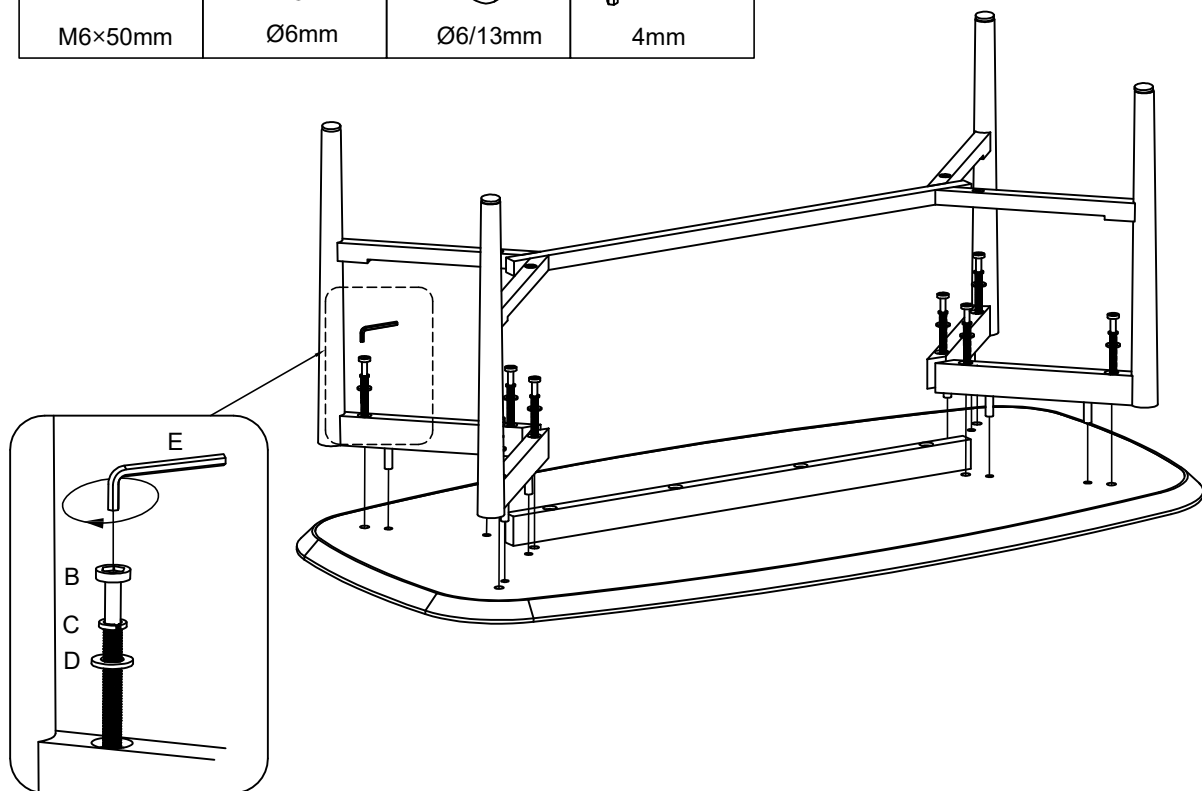

OSLO SOFABORD M.GLASHYLDE

			✓
①	1	1200x600x25	
②	1	700x40x20	
③	2	296x425x35	
④	2	296x425x35	
⑤	1	700x20x20	
⑥	1	940x340x6	

<p>A×10</p>  <p>Ø8 ×30mm</p>	<p>B×12</p>  <p>M6×50mm</p>	<p>C×12</p>  <p>Ø6mm</p>	<p>D×12</p>  <p>Ø6/13mm</p>	<p>E×1</p>  <p>4mm</p>
<p>F×4</p>  <p>Ø15×12mm</p>	<p>G×2</p>  <p>Ø6×113mm</p>	<p>H×4</p>  <p>Ø20×3mm</p>	<p>J×4</p>  <p>Ø10×1mm</p>	

1

A×10  Ø8 × 30mm	G×2  Ø6×113mm	J×4  Ø10×1mm
--	--	---

2

B×4  M6×50mm	C×4  Ø6mm	D×4  Ø6/13mm	E×1  4mm
---	--	---	---

3

4

F×4  Ø15×12mm	H×4  Ø20×3mm
--	---

5

B×8  M6×50mm	C×8  Ø6mm	D×8  Ø6/13mm	E×1  4mm
---	--	---	---

6