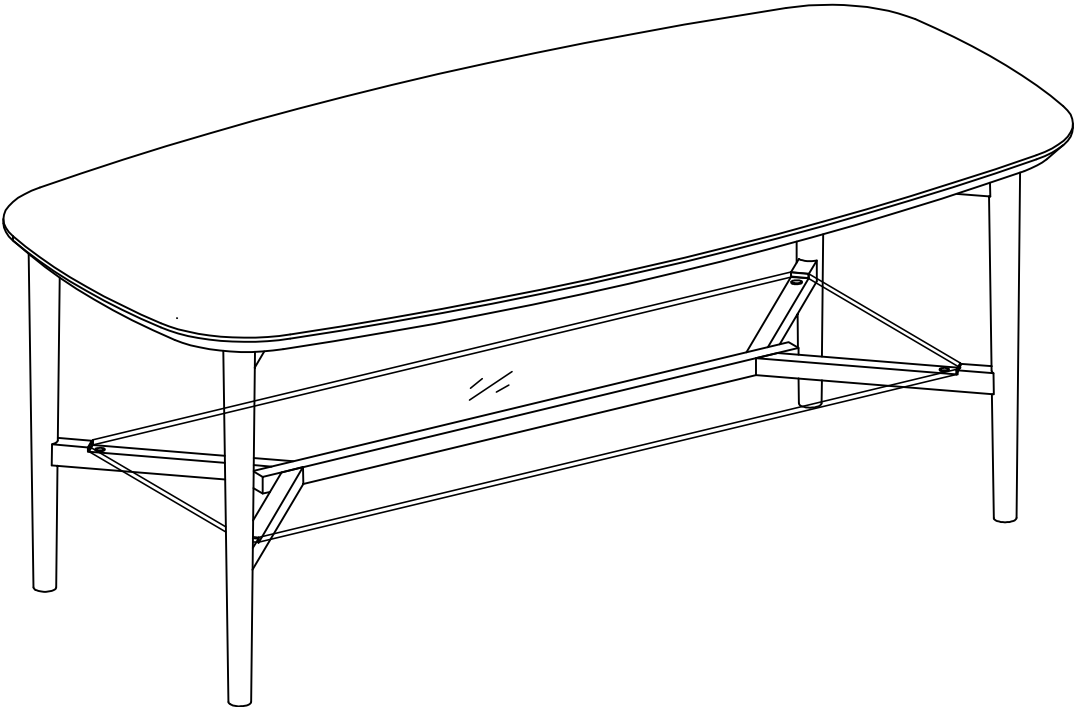

OSLO SOFABORD M.GLASHYLDE

			✓
①	1	1200x600x25	
②	1	700x40x20	
③	2	296x425x35	
④	2	296x425x35	
⑤	1	700x20x20	
⑥	1	940x340x6	

<p>A×10</p>  <p>Ø8 ×30mm</p>	<p>B×12</p>  <p>M6×50mm</p>	<p>C×12</p>  <p>Ø6mm</p>	<p>D×12</p>  <p>Ø6/13mm</p>	<p>E×1</p>  <p>4mm</p>
<p>F×4</p>  <p>Ø15×12mm</p>	<p>G×2</p>  <p>Ø6×113mm</p>	<p>H×4</p>  <p>Ø20×3mm</p>	<p>J×4</p>  <p>Ø10×1mm</p>	

1

A×10  Ø8 × 30mm	G×2  Ø6×113mm	J×4  Ø10×1mm
--	--	---

2

B×4  M6×50mm	C×4  Ø6mm	D×4  Ø6/13mm	E×1  4mm
---	--	---	---

3

4

F×4  Ø15×12mm	H×4  Ø20×3mm
--	---

5

B×8  M6×50mm	C×8  Ø6mm	D×8  Ø6/13mm	E×1  4mm
---	--	---	---

6